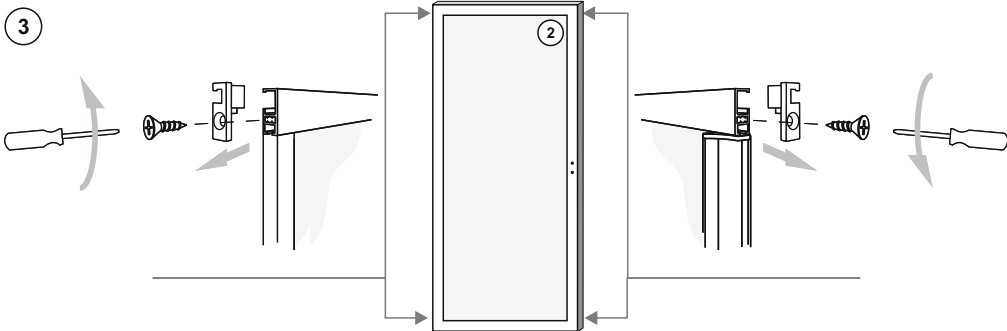

1x

2x

2x

При монтаже изделия необходимо использовать строительный уровень.

Гарантия производителя

Производитель устанавливает на изделие гарантийный срок, который составляет 24 месяца с момента приобретения изделия потребителем.

Предназначение

Защита помещения от брызг воды при принятии душа.

Производитель оставляет за собой право вносить изменения в изделие.

Эксплуатация и уход

1. При затруднении движения дверок - смазать направляющие.
2. При осуществлении водных процедур или мытья душевого ограждения стоит избегать попадания сильной струи воды на стенки конструкции и места наименьшей герметизации.
3. Для ухода за душевым ограждением используйте средства для пластика.