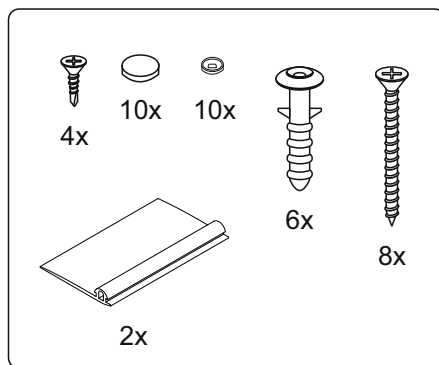

Комплектность

1x

1x

1x

1x

1x

2x

2x