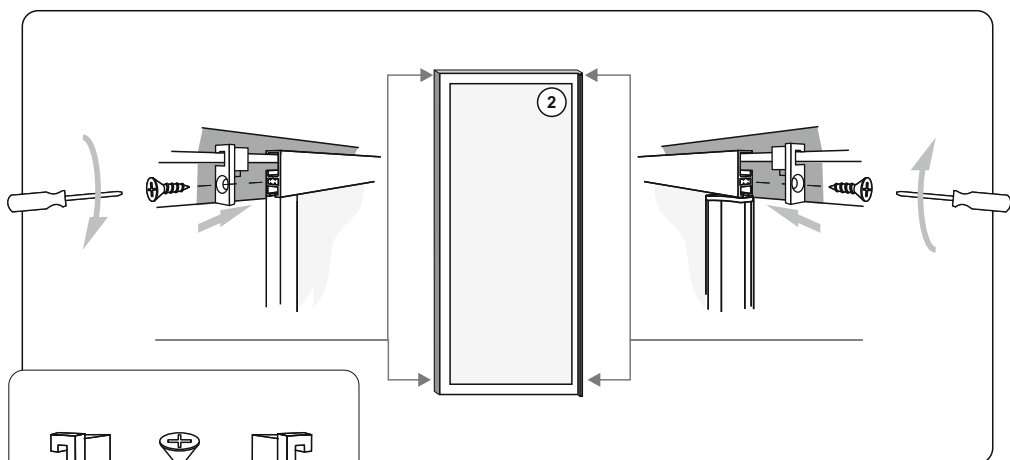

1x

2x

2x

При монтаже изделия необходимо использовать строительный уровень.

Гарантия производителя

Производитель устанавливает на изделие гарантийный срок, который составляет 24 месяца с момента приобретения изделия потребителем.

Предназначение

Защита помещения от брызг воды при принятии душа.

Производитель оставляет за собой право вносить изменения в изделие.

Эксплуатация и уход

1. При затруднении движения дверок - смазать направляющие.
2. При осуществлении водных процедур или мытья душевого ограждения стоит избегать попадания сильной струи воды на стенки конструкции и места наименьшей герметизации.
3. Для ухода за душевым ограждением используйте средства для пластика.